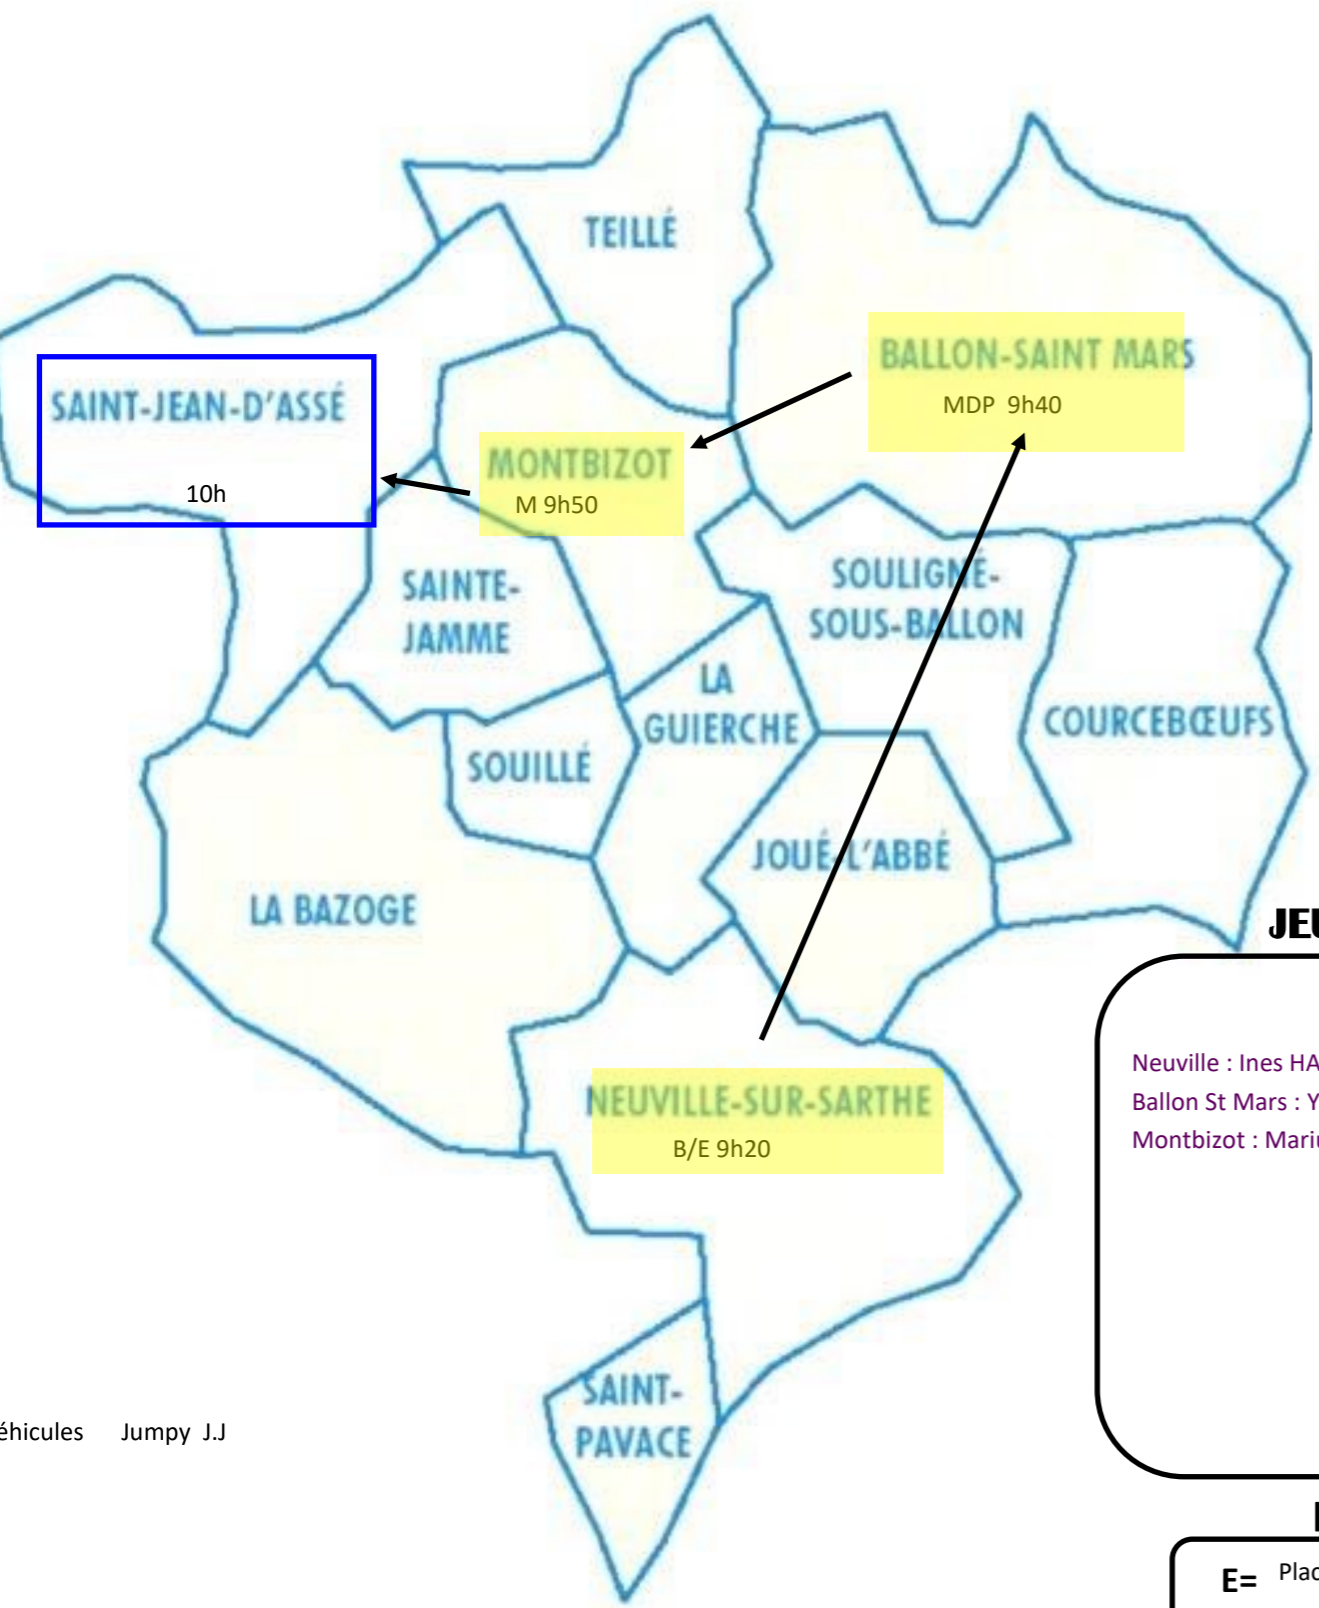

TRAJET ALLER

TRAJET RETOUR

JEUNES UTILISANT LA NAVETTE

Olympiades : St Jean D'Assé
Neuille : Ines HARDOUIN
Ballon St Mars : Ymanol RIBAUT, Titouan et Mathis BOUDIN
Montbizot : Marius et Noémie PERCHERON

LIEUX DE RENDEZ-VOUS

- | | |
|------------------------------|---------------------------|
| E= Place de l'Eglise | F= Salle des Fêtes |
| M= Place de la Mairie | B = Arrêt de Bus |

Véhicules Jumpy J.J

Estimation temps de déplacement entre les communes
de la Communauté de Communes Maine Cœur de Sarthe