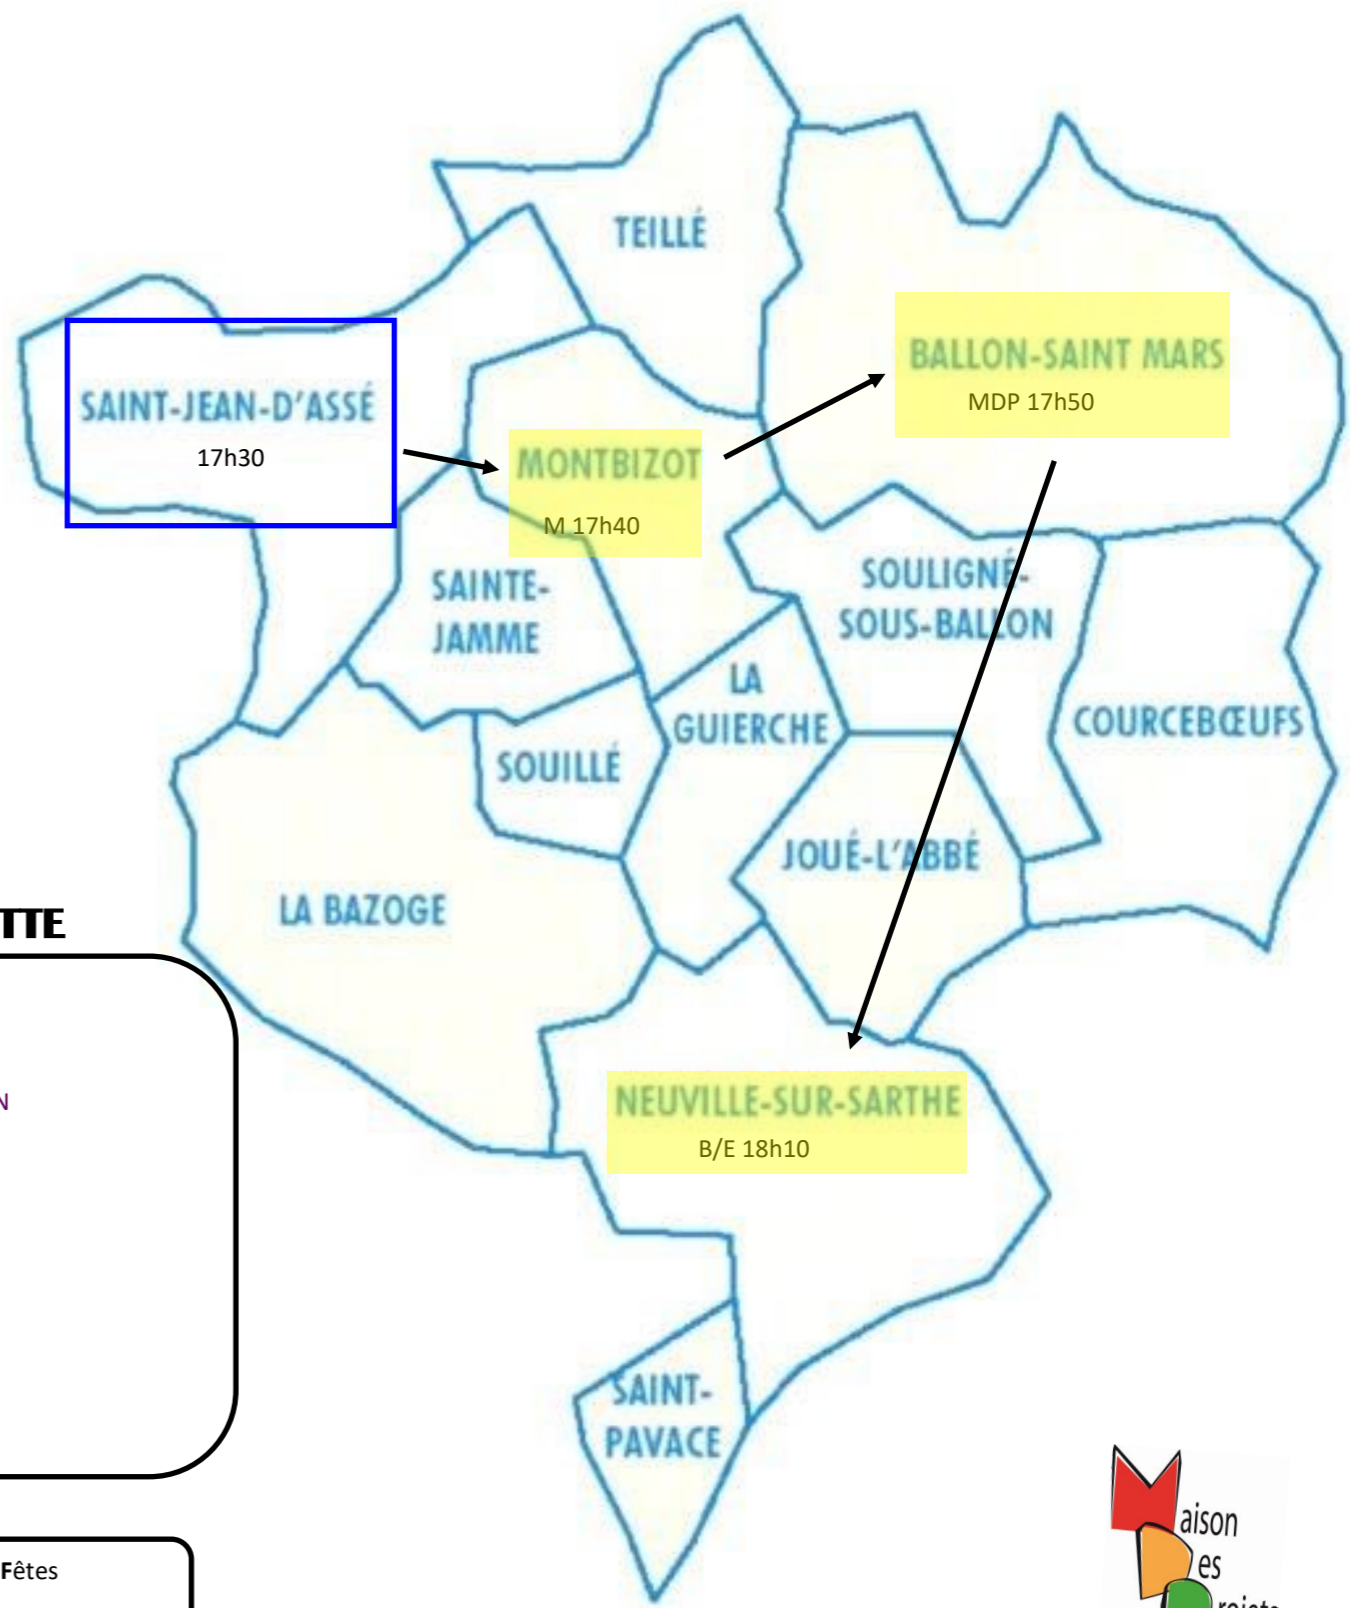

TRAJET ALLER

TRAJET RETOUR

JEUNES UTILISANT LA NAVETTE

Olympiades : St Jean D'Assé
Neuille : Ines HARDOUIN
Ballon St Mars : Ymanol RIBAUT, Titouan et Mathis BOUDIN
Montbizot : Marius et Noémie PERCHERON

LIEUX DE RENDEZ-VOUS

- | | |
|------------------------------|---------------------------|
| E= Place de l'Eglise | F= Salle des Fêtes |
| M= Place de la Mairie | B = Arrêt de Bus |

Véhicules Jumpy J.J

Estimation temps de déplacement entre les communes
de la Communauté de Communes Maine Cœur de Sarthe